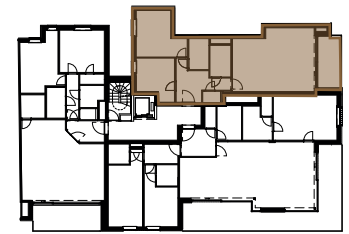

APPARTEMENT

verdieping 4

04.01

Nieuwpoortlaan

Walckierstraat

2 | 100,01 m² | 92,30 m² | 7,71 m²
SLAAPKAMERS | TOTAAL | OPPERVLAKTE | TERRAS

RESIDENTIE
Le Fox

* Alle afmetingen en planindelingen kunnen verschillen t.o.v. het uitvoeringsdossier. De meubels, vloeren, toestellen en sfeerbeelden zijn ter illustratie. De vermelde oppervlaktes zijn bruto.